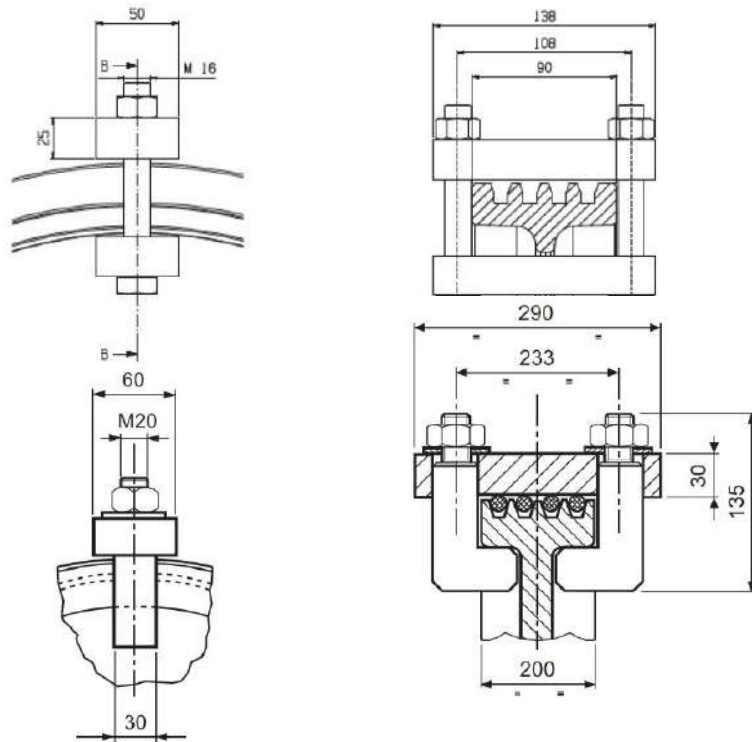

MORSETTO BLOCCAFUNI / ROPE CLAMPS

PER TUTTI GLI ARGANI:

- SERIE ARGANI FT1
- SERIE ARGANI FT2
- SERIE ARGANI FT3
- SERIE ARGANI MODENA

FOR ALL GEAR BOXES:

- SERIES GEARBOX FT1
- SERIES GEAR BOX FT2
- SERIES GEAR BOX FT3
- SERIES GEAR BOX MODENA